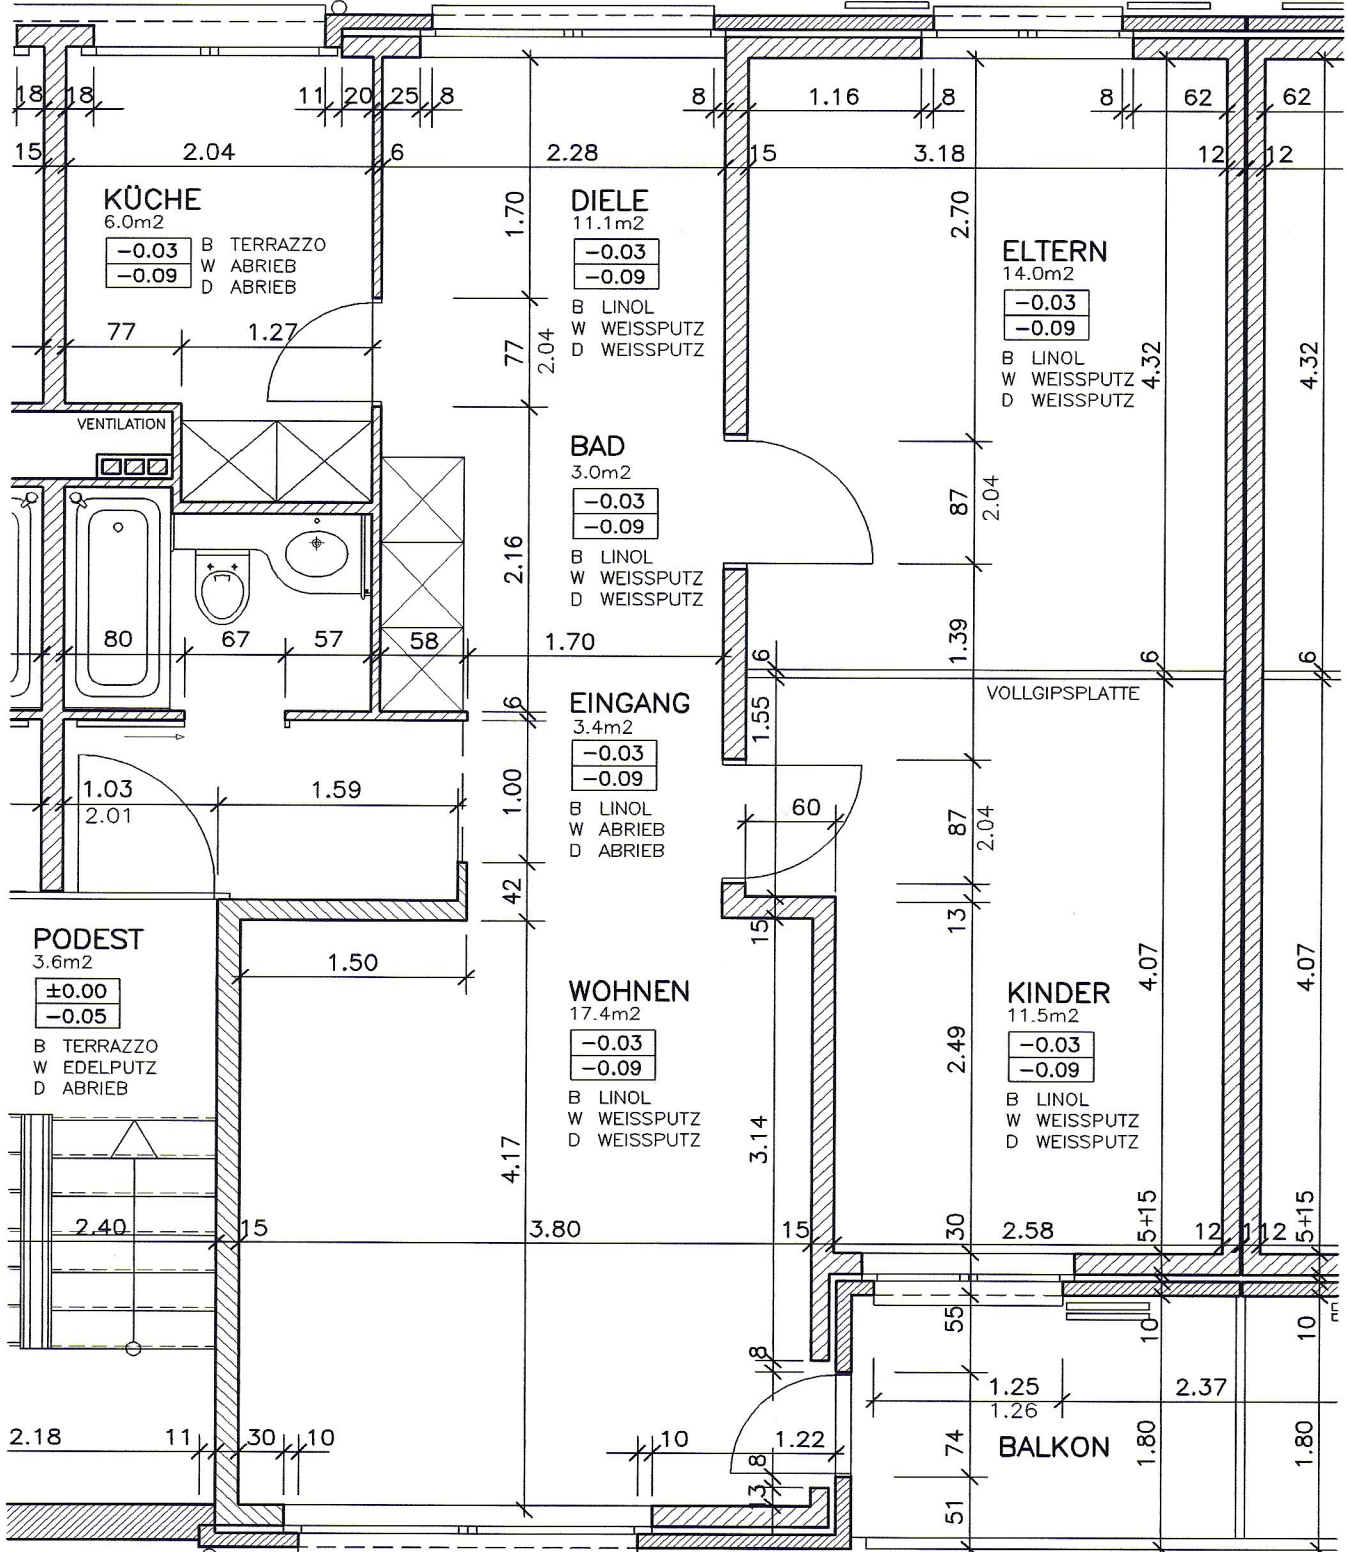

18cm ZURÜCKGESETZT  
18cm + 3cm KORK

DACHWASSER  
IN KUPFER

JALOUSIENLADEN

DACHWASSERRINNE  
IN KUPFER AUSGEF.

LAMELLENSTORE